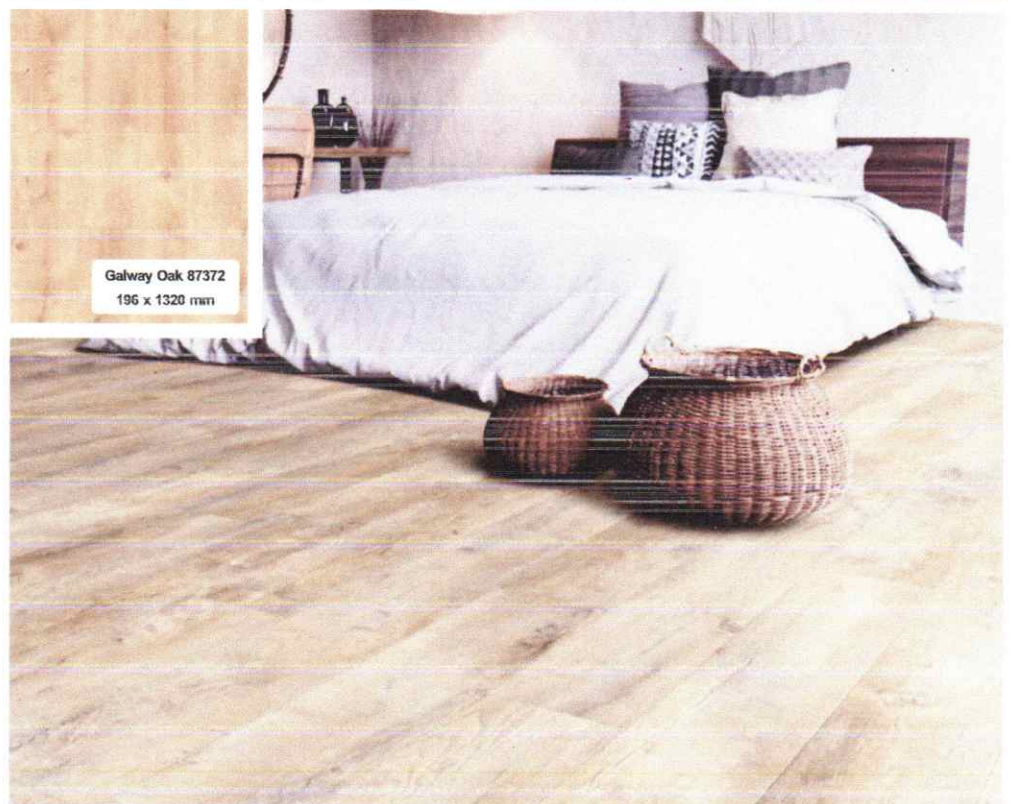

Super akce

Vinylová podlaha MODULEO ROOTS 55 EIR lepená verze

Platnost od 1. 3. do 30. 6. 2024

str. 1/2

SUPER AKČNÍ CENA

888,-/m²

DEKORY: (na objednání)

M. ROOTS 55 (design DŘEVO)
rozměr lamely **196 x 1 320 mm**
obsah balení **3,88 m²(15 lamel)**

rozměr lamely **158 x 632 mm**
obsah balení **2,40 m²(24 lamel)**

rozměr lamely **214 x 1 498 mm**
obsah balení **3,21 m²(10 lamel)**

celková tloušťka **2,50 mm**
celková váha **4059 g/m²**
nášlapná vrstva **0,55 mm**
povrchová úprava **PUR**
podlahové topení **vhodné, MAX 27°C**
reakce na oheň **Bfl-S1**
protiskluznost **DS**