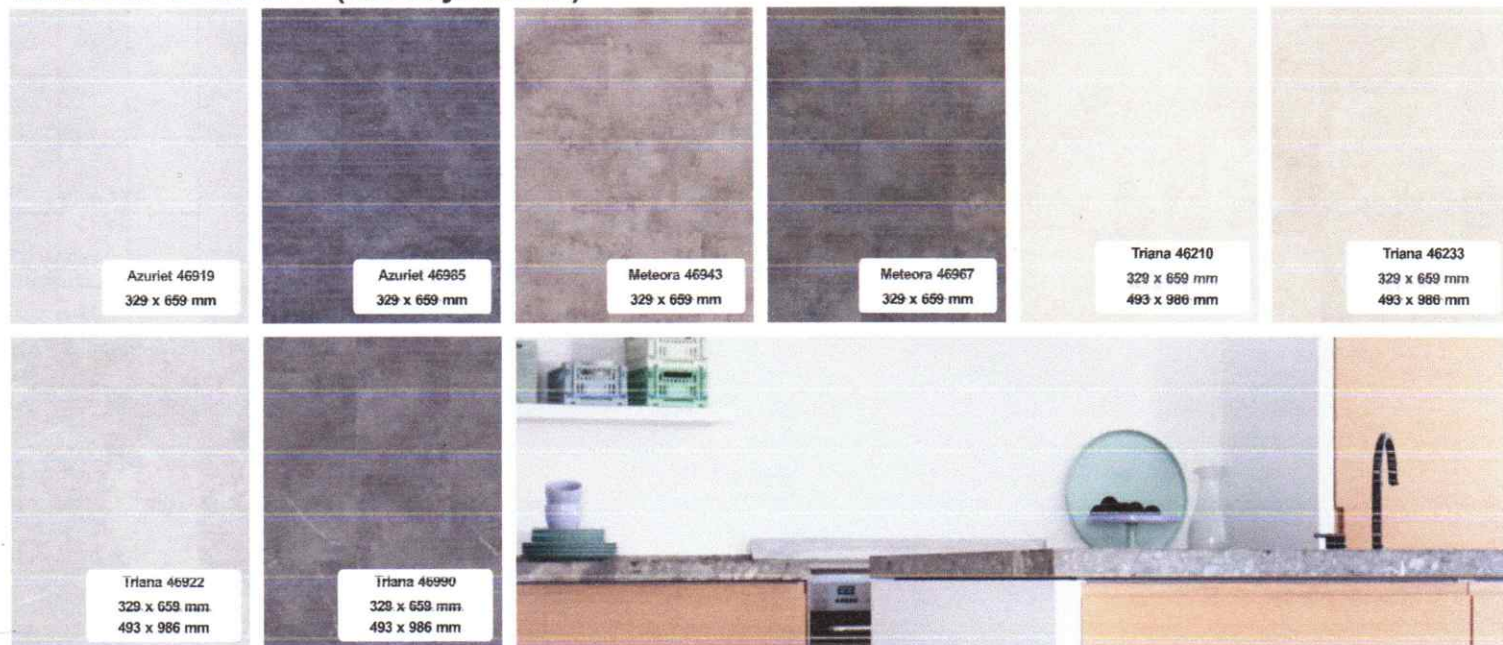

Super Akce

Vinylová podlaha MODULEO ROOTS 55 lepená verze

Platnost od 1. 3. do 30. 6. 2024

str. 2/2

SUPER AKČNÍ CENA

888,-/m²

DEKORY DLAŽBY: (na objednání)

M. ROOTS 55 (design DLAŽBA)
rozměr lamely **329 x 659 mm**
obsah balení **3,47 m² (16 lamel)**

rozměr lamely **493 x 986 mm**
obsah balení **4,86 m² (10 lamel)**

celková tloušťka **2,50 mm**
celková váha **4059 g/m²**
nášlapná vrstva **0,55 mm**
povrchová úprava **PUR**
podlahové topení **vhodné, MAX 27°C**
reakce na oheň **Bfl-S1**
protiskluznost **DS**