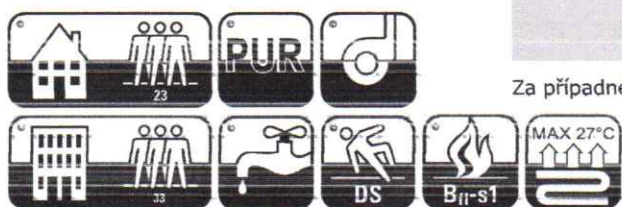

Super Akce

Vinylová podlaha MODULEO ROOTS 55 lepená verze

Platnost od 1. 3. do 30. 6. 2024

str. 2/2

SUPER AKČNÍ CENA

888,-/m²

DEKORY DLAŽBY: (na objednání)

M. ROOTS 55 (design DLAŽBA)
rozměr lamely **329 x 659 mm**
obsah balení **3,47 m² (16 lamel)**

rozměr lamely **493 x 986 mm**
obsah balení **4,86 m² (10 lamel)**

celková tloušťka **2,50 mm**
celková váha **4059 g/m²**
nášlapná vrstva **0,55 mm**
povrchová úprava **PUR**
podlahové topení **vhodné, MAX 27°C**
reakce na oheň **Bfl-S1**
protiskluznost **DS**