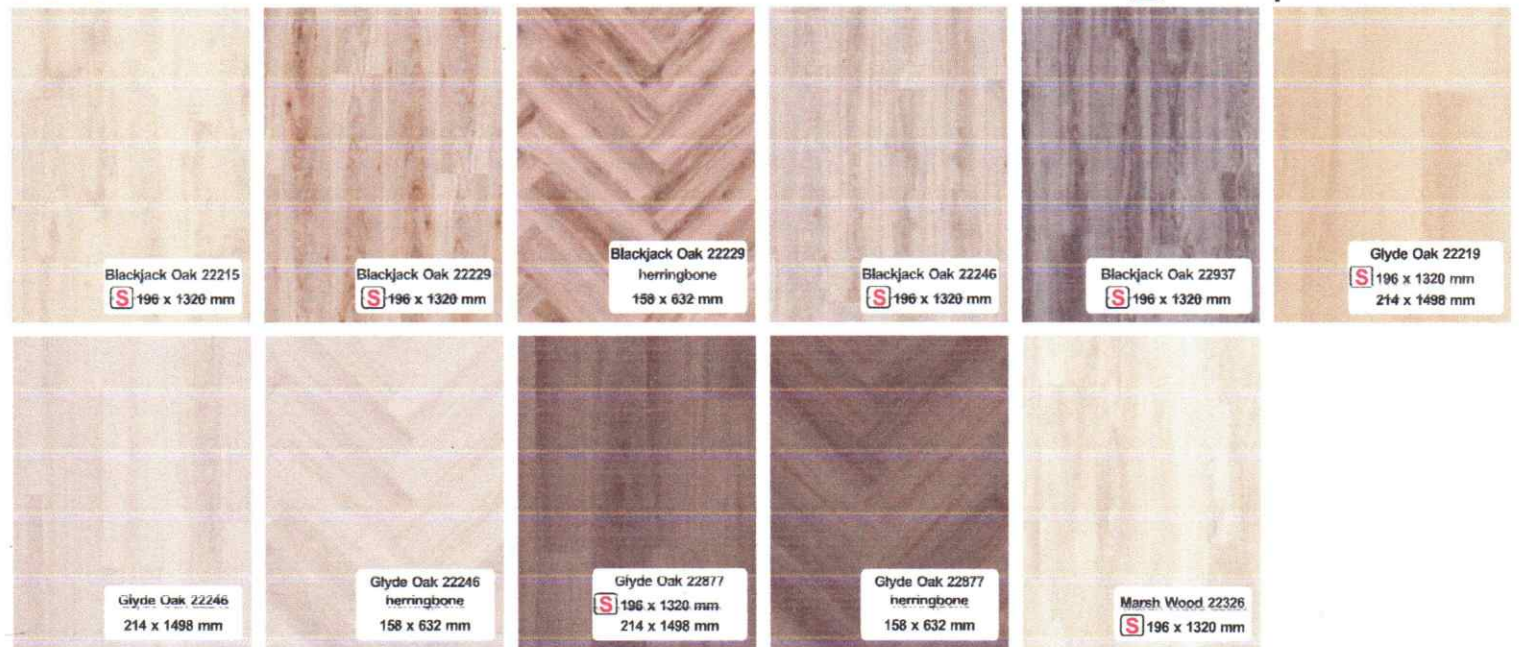

Super akce

Vinylová podlaha MODULEO ROOTS 55 lepená verze

Platnost od 1. 3. do 30. 6. 2024

str. 1/2

SUPER AKČNÍ CENA

888,-/m²

DEKORY DŘEVA:

S - k dispozici skladem

M. ROOTS 55 (design DŘEVO)
rozměr lamely **196 x 1 320 mm**
obsah balení **3,88 m² (15 lamel)**

rozměr lamely **158 x 632 mm**
obsah balení **2,40 m² (24 lamel)**

rozměr lamely **214 x 1 498 mm**
obsah balení **3,21 m² (10 lamel)**

celková tloušťka **2,50 mm**
celková váha **4059 g/m²**
nášlapná vrstva **0,55 mm**
povrchová úprava **PUR**
podlahové topení **vhodné, MAX 27°C**
reakce na oheň **Bfl-S1**
protiskluznost **DS**

Za případné tiskové chyby neručíme. Zobrazené fotografie jsou pouze ilustrační.