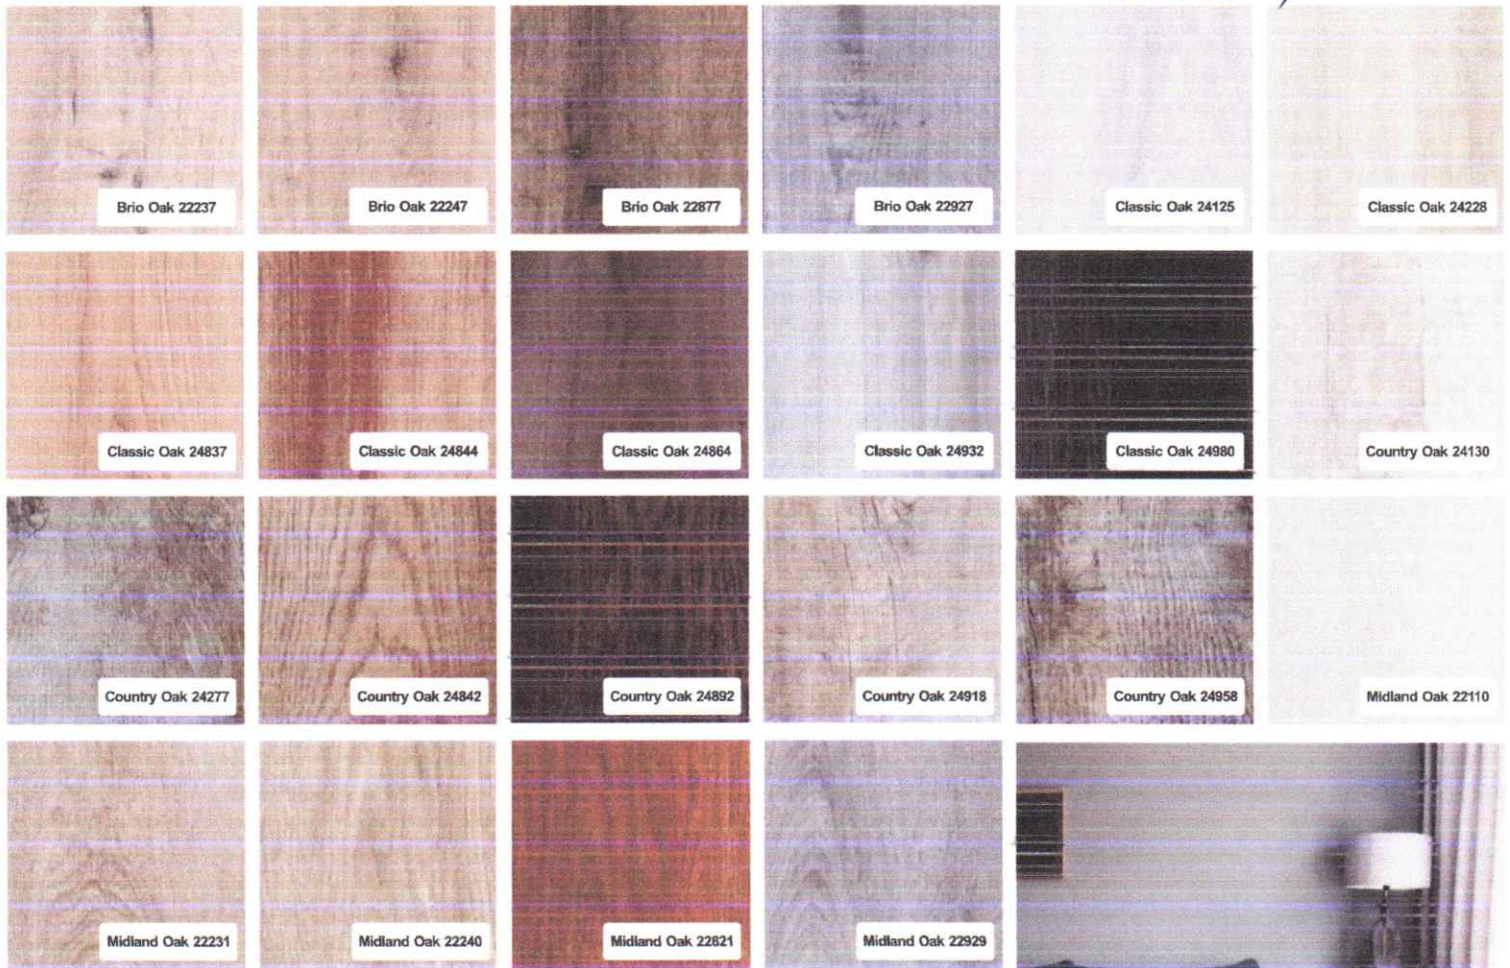

Akce prodloužená

Platnost od 15. 6. 2023

Vinylová podlaha MODULEO SELECT lepená verze

Akční cena

MODULEO SELECT

-sortiment BRENO

499,-/m²

bez DPH

M. SELECT (design DŘEVO)

- rozměr lamely **196 x 1 320 mm**
- obsah balení **3,88 m² (15 lamel)**
- celková tloušťka **2,35 mm**
- celková váha **3 821 g/m²**
- nášlapná vrstva **0,4 mm**
- povrchová úprava **PUR**
- podlahové topení **vhodné, MAX 27°C**
- reakce na oheň **Bfl-S1**
- protiskluznost **DS**